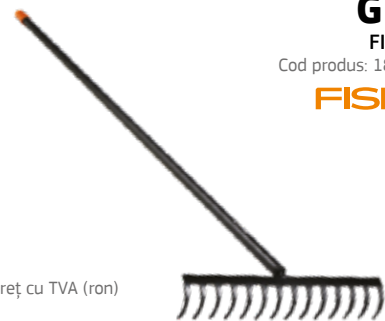

## TRACTORAS

PORTLAND HAWK H9212RD

Cod produs: 18-010-9212-01

→ **10 900** Preț cu TVA (ron)

**PORTLAND**  
MACHINERY

## GREBLA

FISKARS SOLID

Cod produs: 18-031-0108-08

**FISKARS®**

→ **110** Preț cu TVA (ron)